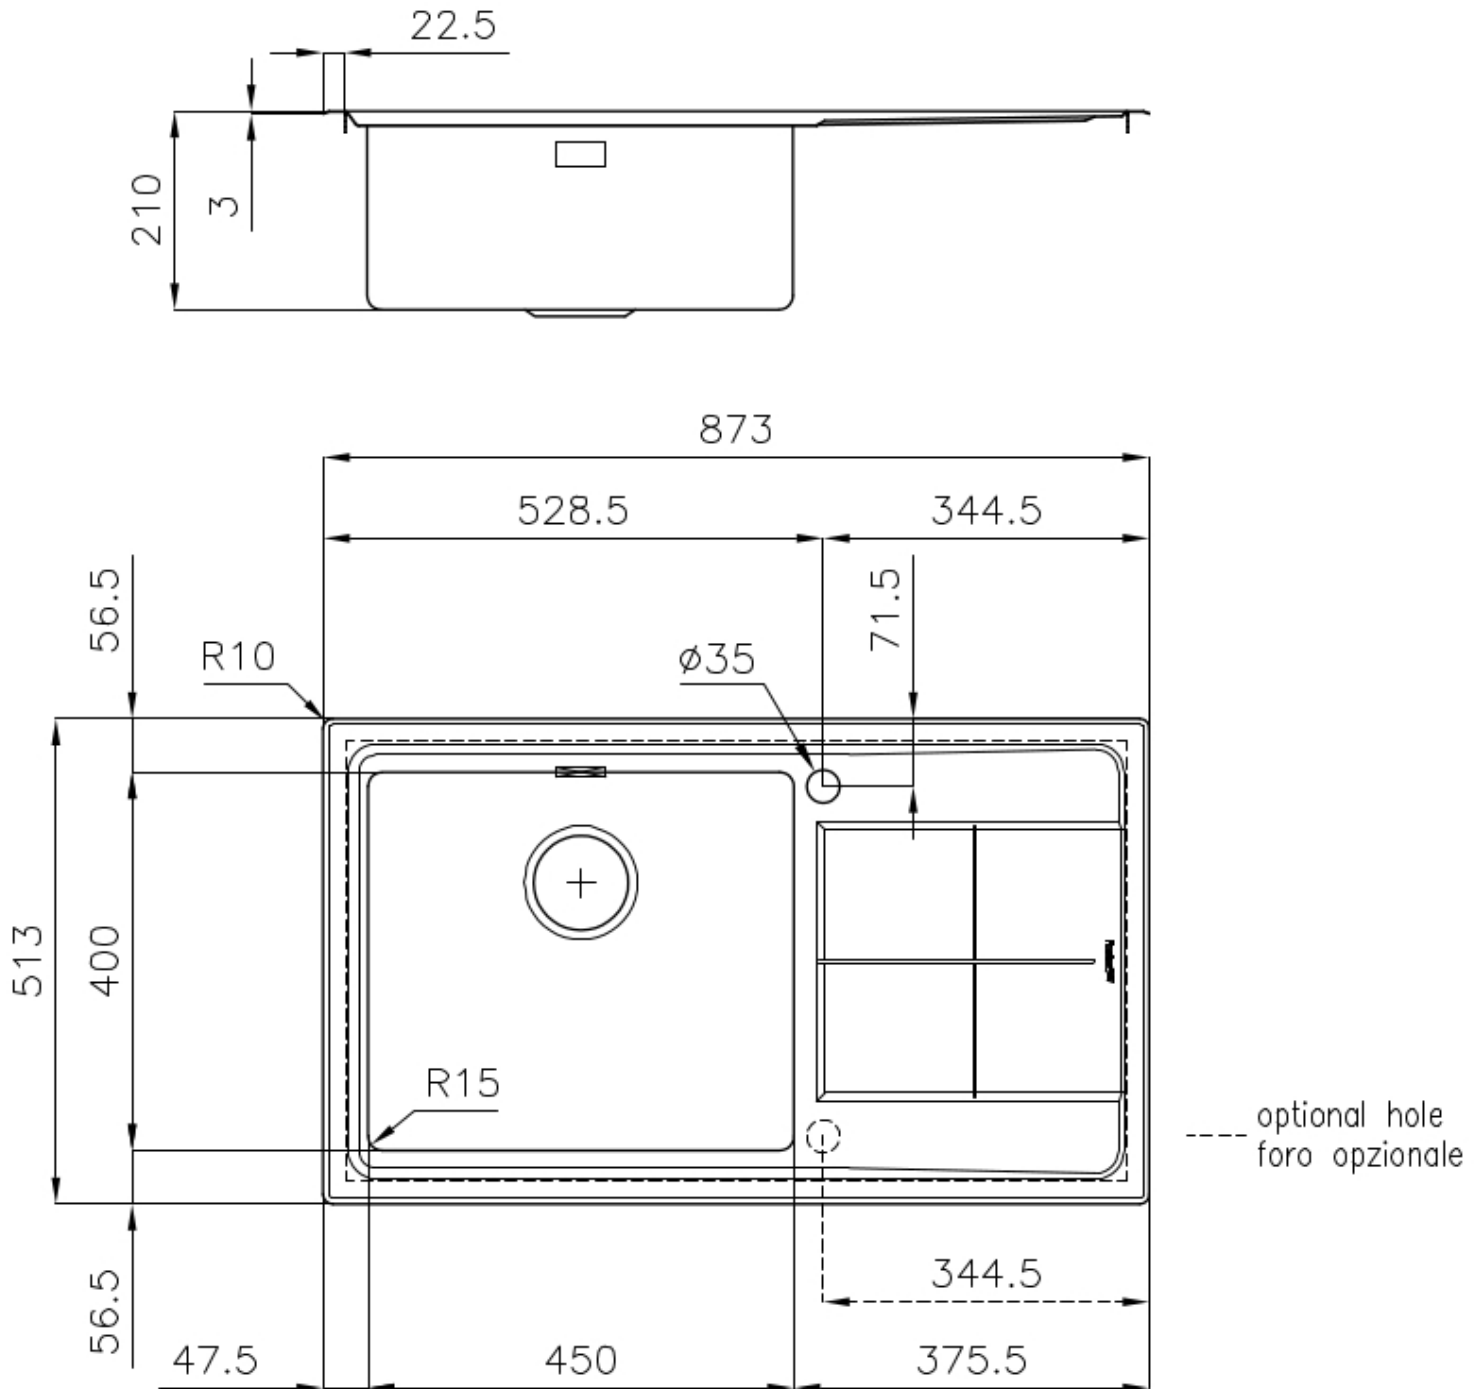

DATI TECNICI

ACCESSORI OPZIONALI